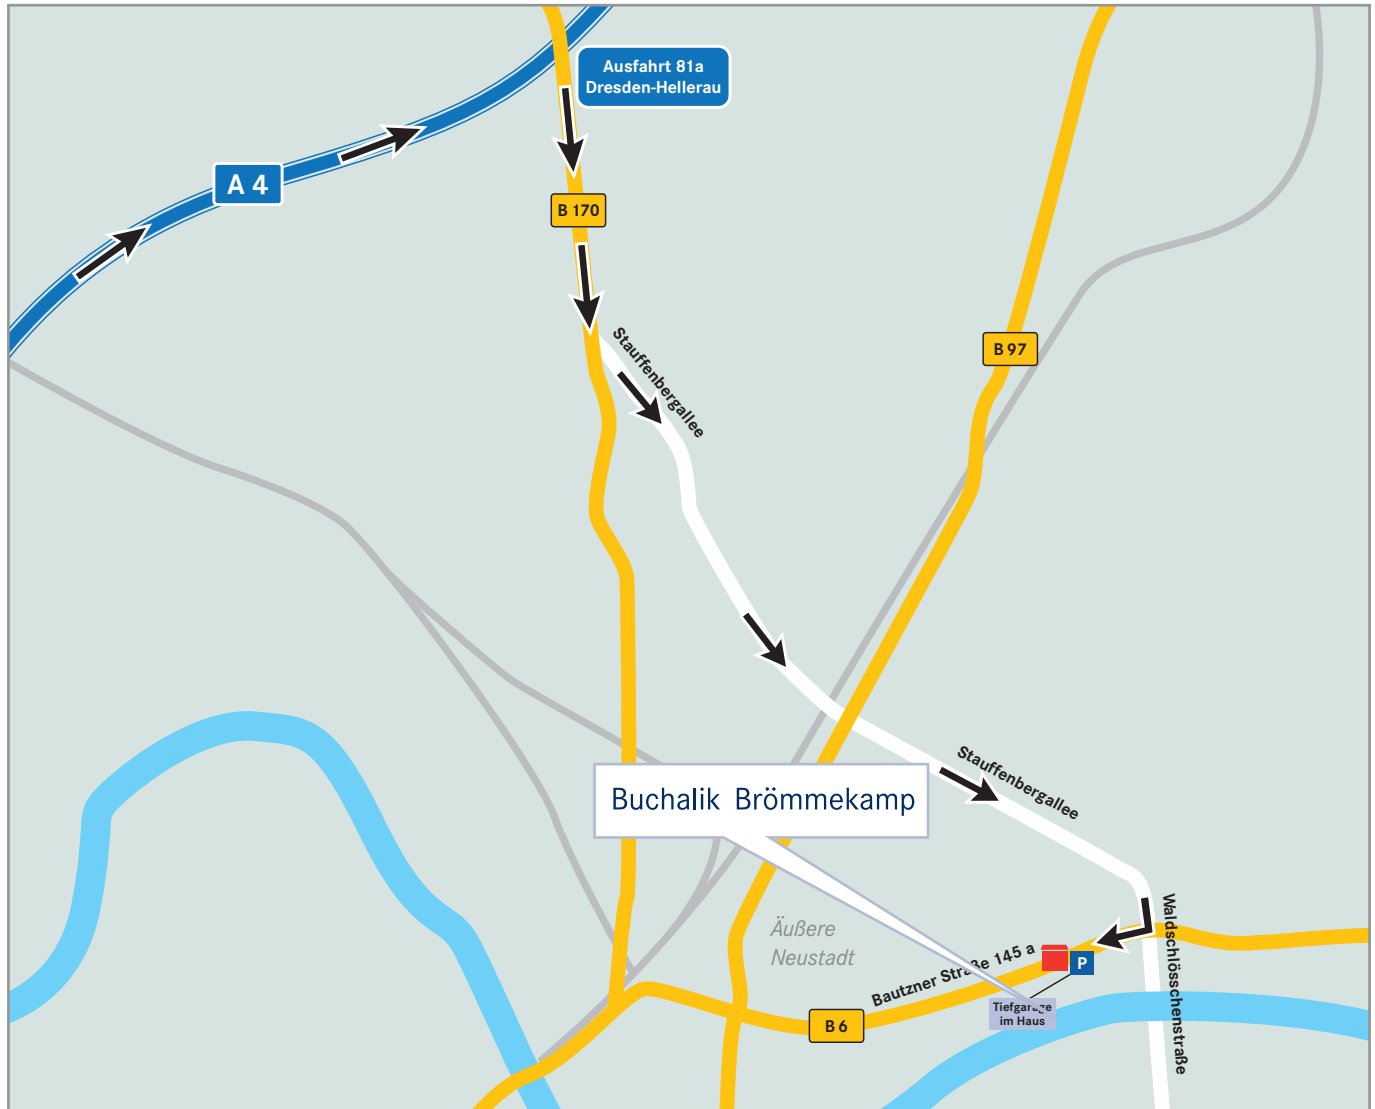

Buchalik Brömmekamp

Wegbeschreibung Dresden

Großraum Dresden

■ Mit dem Auto von der A4 kommend:

Nehmen Sie bitte die Ausfahrt 81a Dresden-Hellerau. Fahren Sie anschließend auf der B170 in Richtung Dresden-Hellerau/ Dresden Zentrum. Biegen Sie nach ca. 1,7 km links ab auf die Stauffenbergallee. Folgen Sie dieser Straße in Richtung Waldschlösschenstraße. Nach einer leichten Rechtsbiegung, gelangen Sie auf die Waldschlösschenstraße. Nach ca. 300 m biegen Sie rechts ab auf die Bautzner Straße/B6. Nach ca. 200 m können Sie rechts in unsere Tiefgarage einfahren.

■ Ab Dresden Flughafen:

Mit der S2 in Richtung Pirna bis Dresden Bahnhof Neustadt. Von hier aus empfiehlt sich die Fahrt mit dem Taxi (ca. 7 Minuten) bis zur Bautzner Straße oder die Fahrt mit der Straßenbahn Linie 11 in Richtung Bühlau. Bitte steigen Sie an der Haltestelle Waldschlösschen aus und gehen Sie über die Kreuzung in Richtung Bautzner Straße. Buchalik Brömmekamp befindet sich auf der rechten Seite der Straße.

■ Ab Dresden Hauptbahnhof:

Nehmen Sie bitte die Straßenbahnlinie 11 in Richtung Bühlau. Steigen Sie an der Haltestelle Waldschlösschen aus und gehen Sie über die Kreuzung in Richtung Bautzner Straße. Buchalik Brömmekamp befindet sich auf der rechten Seite der Straße.